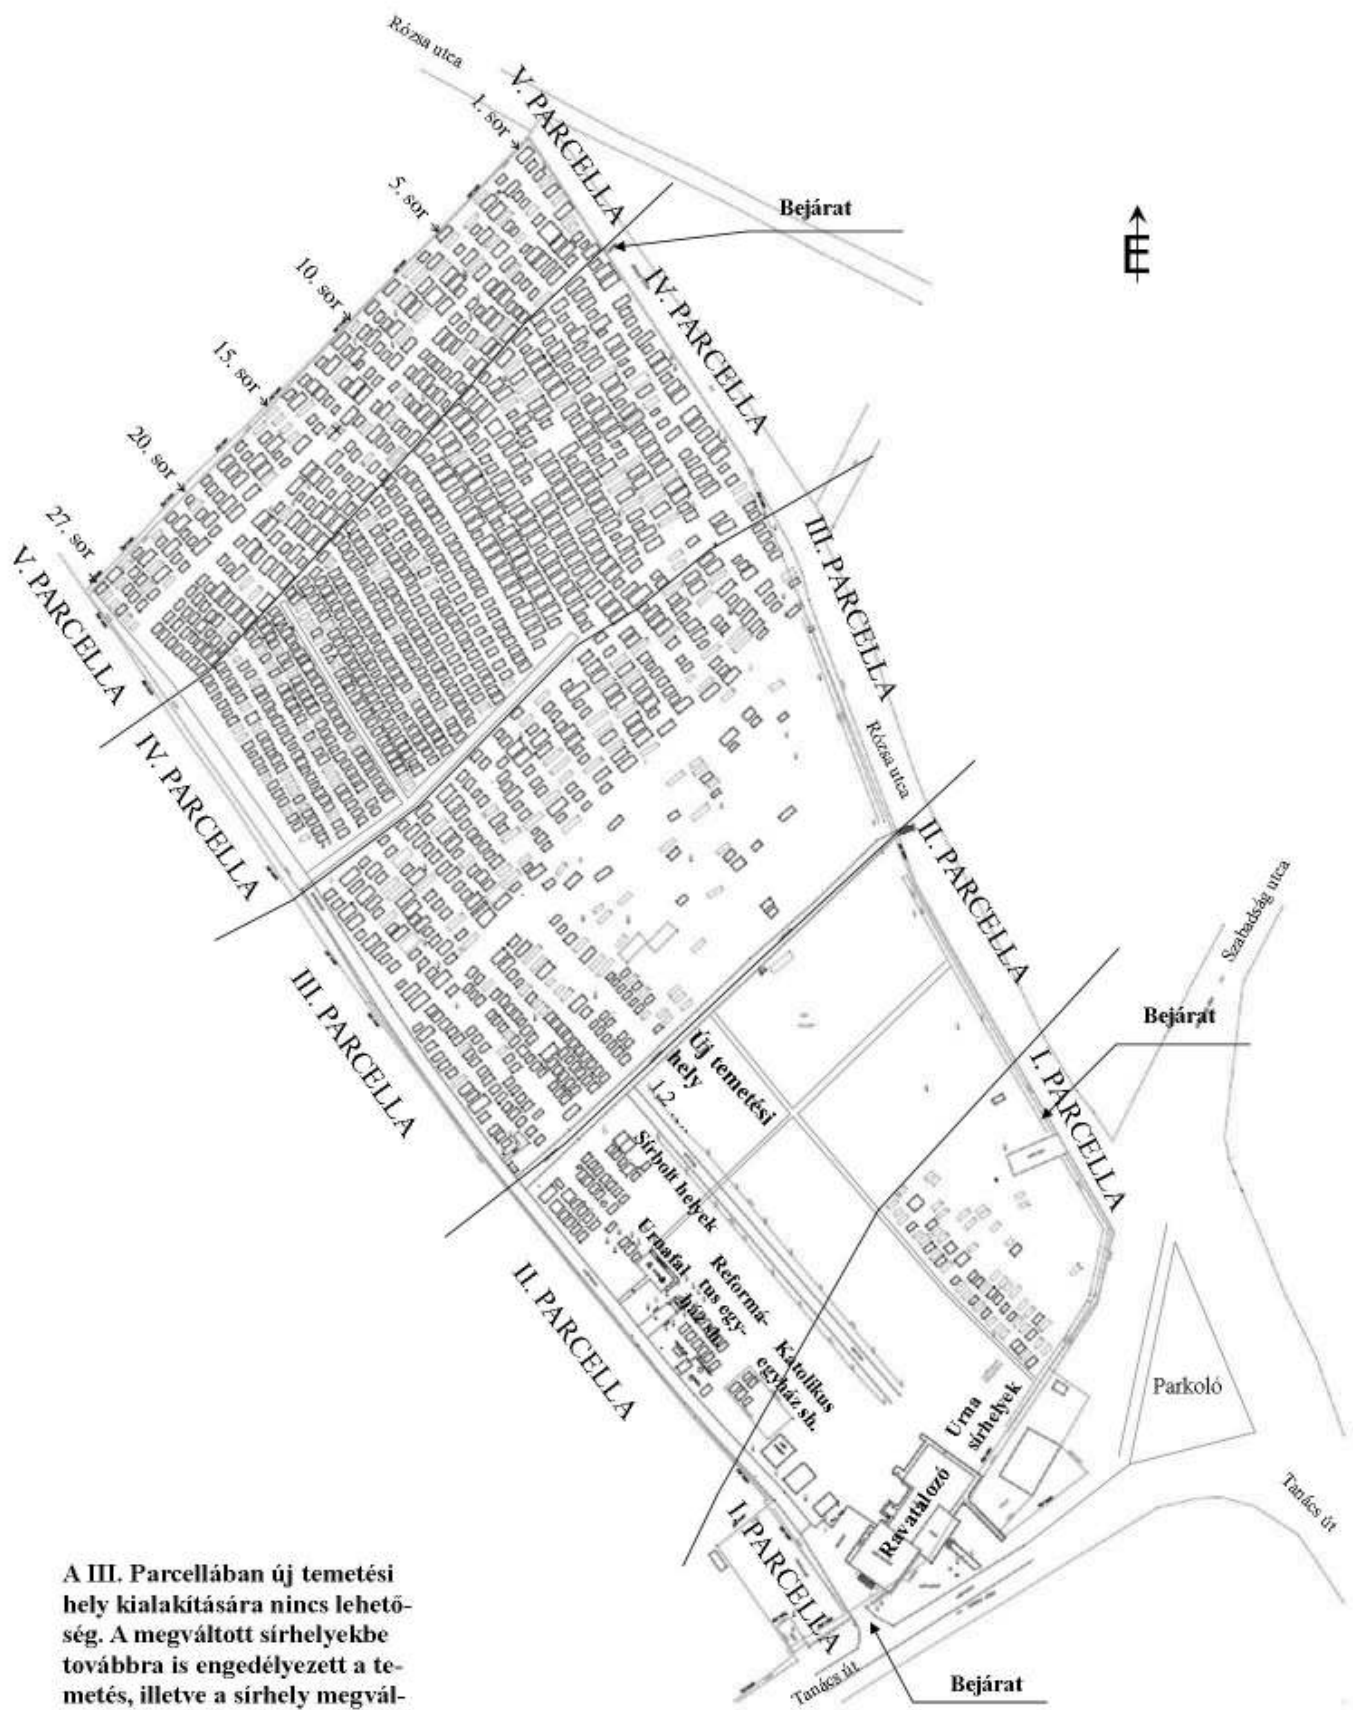

Alsózsolca Város Köztemetőjének Térképe

A III. Parcellában új temetési hely kialakítására nincs lehetőség. A megváltott sírhelyekbe továbbra is engedélyezett a temetés, illetve a sírhely megváltás lehetősége folyamatos